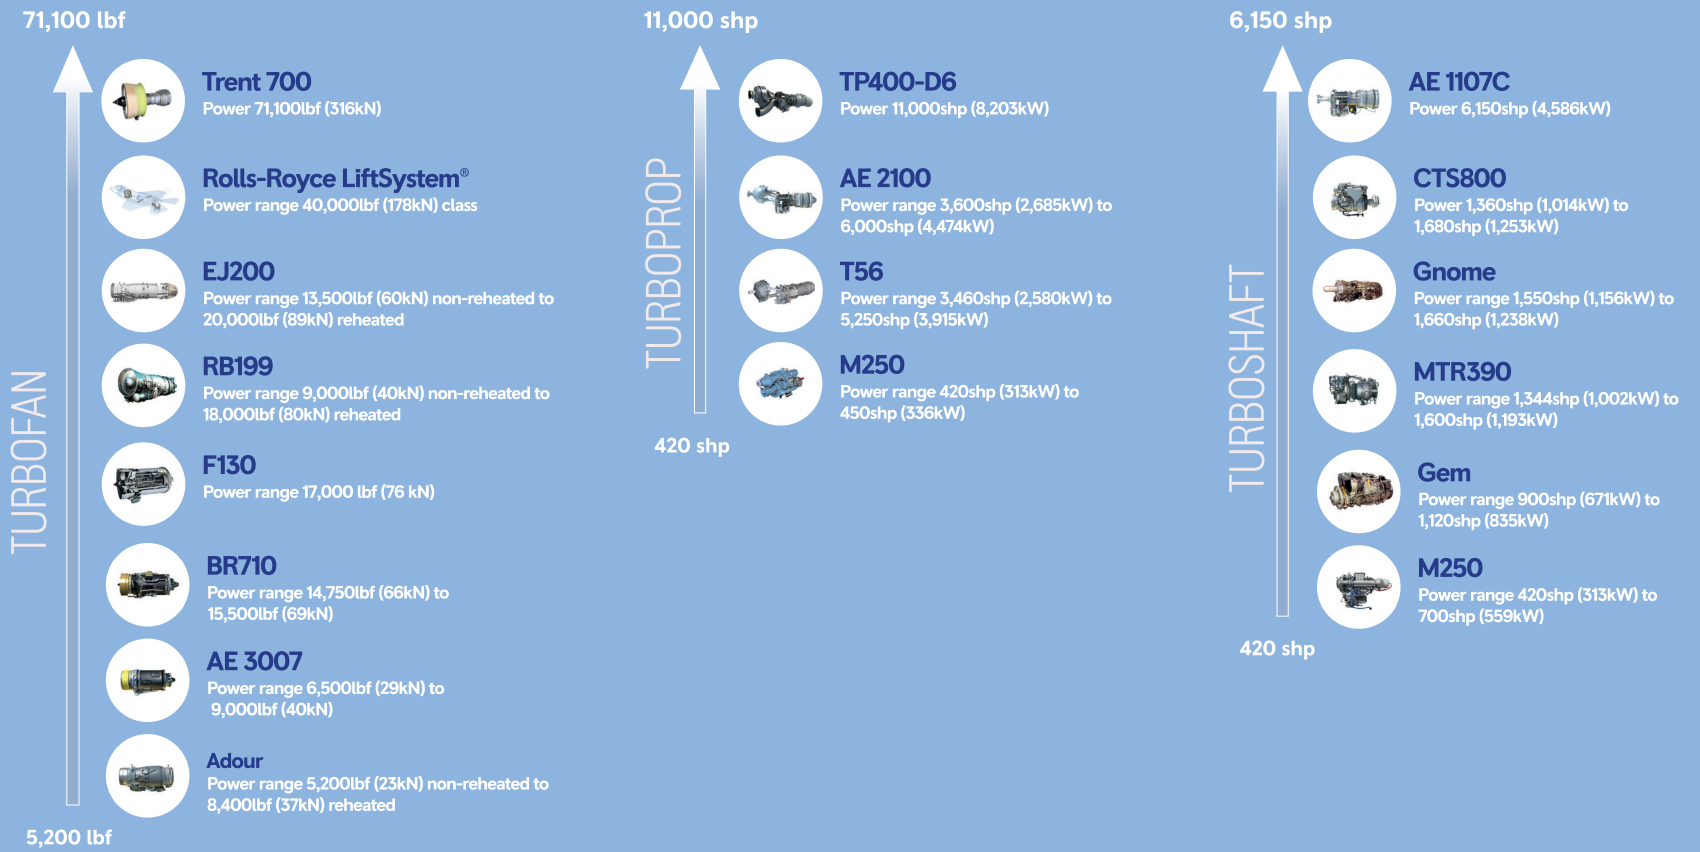

PIONEERS OF POWER

롤스로이스는 세계를 선도하는 최첨단 산업기술 기업으로, 지난 반세기 이상 대한민국 육해공군의 350여대 항공기에 엔진을 공급 및 서비스를 지원하고 있습니다. 앞으로도, 롤스로이스는 자주국방의 가장 안전하고 신뢰할 수 있는 선택이 되도록 노력하겠습니다.